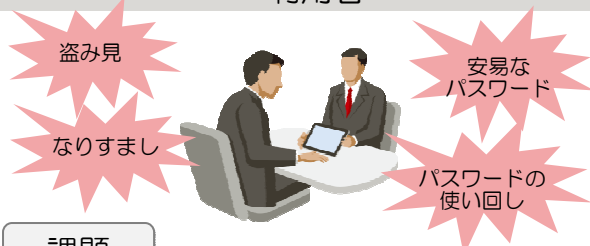

安心・安全の生体認証

FUJITSU 生体認証 PalmSecure

1 本人認証に関するお客様の課題

ID/パスワードだけによる本人認証では、システム毎に異なるID/パスワードの記憶・定期的変更などの管理が煩雑になるため、忘却や悪用の恐れがあります。特にタブレットなどの場合、タッチ操作による画面上でのパスワード入力他人から簡単に盗み見られてしまう等、セキュリティリスクも存在します。

利用者

課題

- 端末や業務システム毎にパスワードを設定しなければならず、覚えきれない
- タブレットのソフトウェアキーボードでのパスワード入力は面倒
- タッチ操作は盗み見される不安がある

システム管理者

課題

- パスワード変更の注意喚起やセキュリティポリシー周知徹底など負荷が高い
- システム毎のユーザー情報の管理やパスワード初期化などの運用の手間やコストを減らしたい

2 最も安心で最も簡単な「手のひら静脈認証」

本人しか持ち得ない生体情報は偽造や改ざんが極めて困難です。生体を用いた認証は精度の高い本人識別を実現できるため、認証セキュリティの強化が可能です。生体認証の中でも「手のひら静脈認証」は、手をかざすだけの簡単操作で認証が可能で、管理の手間が少ない等、他の認証システムにはない特長を持っています。

手のひら静脈

静脈認証装置

静脈パターン画像

特長1：認証操作がスピーディ

タブレットのソフトウェアキーボードを使用してID/パスワードを入力する操作に比べて、手のひらをかざすだけの簡単な操作で認証が可能。

特長2：安心・安全、認証精度が高い

顔や指紋、指静脈にくらべて、手のひら静脈認証の精度の高さは圧倒的です。温度や皮膚表面の状態、さまざまな環境条件にも左右されません。

特長3：忘れたり盗まれたりしない