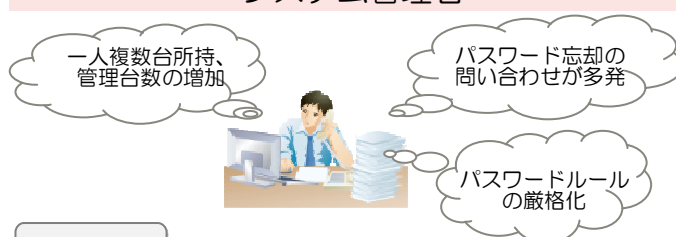

安心・安全の生体認証

FUJITSU 生体認証 PalmSecure

1 本人認証に関するお客様の課題

ID/パスワードだけによる本人認証では、システム毎に異なるID/パスワードの記憶・定期的変更などの管理が煩雑になるため、忘却や悪用の恐れがあります。特にタブレットなどの場合、タッチ操作による画面上でのパスワード入力他人から簡単に盗み見られてしまう等、セキュリティリスクも存在します。

利用者

課題

- 端末や業務システム毎にパスワードを設定しなければならず、覚えきれない
- タブレットのソフトウェアキーボードでのパスワード入力は面倒
- タッチ操作は盗み見される不安がある

システム管理者

課題

- パスワード変更の注意喚起やセキュリティポリシー周知徹底など負荷が高い
- システム毎のユーザー情報の管理やパスワード初期化などの運用の手間やコストを減らしたい

2 最も安心で最も簡単な「手のひら静脈認証」

本人しか持ち得ない生体情報は偽造や改ざんが極めて困難です。生体を用いた認証は精度の高い本人識別を実現できるため、認証セキュリティの強化が可能です。生体認証の中でも「手のひら静脈認証」は、手をかざすだけの簡単操作で認証が可能で、管理の手間が少ない等、他の認証システムにはない特長を持っています。

手のひら静脈

静脈認証装置

静脈パターン画像

特長1：認証操作がスピーディ

タブレットのソフトウェアキーボードを使用してID/パスワードを入力する操作に比べて、手のひらをかざすだけの簡単な操作で認証が可能。

特長2：安心・安全、認証精度が高い

顔や指紋、指静脈にくらべて、手のひら静脈認証の精度の高さは圧倒的です。温度や皮膚表面の状態、さまざまな環境条件にも左右されません。

特長3：忘れたり盗まれたりしない