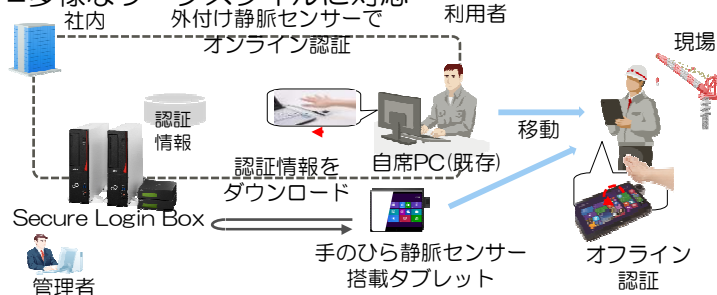

- 外付け静脈センサーにより、既存の端末にも導入可能
- ポータブルタイプは直接USBポートに接続でき、モバイル用途に最適
- 既存業務システムを改修せずに導入可能

認証
情報の
一括
管理

■ 仮想環境の本人認証を強化

SMARTACCESS/Virtual

Secure Login Box

- 仮想デスクトップ環境にも手のひら静脈認証を導入可能
- 仮想化された業務アプリのシングルサインオン運用で利便性向上

■ セキュリティ運用の負荷軽減

SMARTACCESS/Premium

Secure Login Box

- ユーザー認証情報の一括管理により、複数台所持の場合に同じ認証情報でログイン可能
- 認証ログによる証跡管理可能
- Secure Login Box 1構成につき3,000人分の認証データを管理（増設も可能）

※業務システムへの組込みをご希望の際には「API機能」を持つソフトウェア『PalmSecure LOGONDIRECTOR』もご用意しております

4 導入事例

■ 多様なワークスタイルに対応

■ 導入効果

- タブレットのキーボード入力の手間がなくなり、スピーディにログオン可能
- パスワード変更の注意喚起やID/パスワード忘却の問い合わせが減少し、ユーザー認証情報の管理が効率化
- 証跡管理により、内部不正に対する抑止力を強化

■ 構成例（タブレット50台、既存PC 50台に外付け静脈センサーを追加する場合）

商品	数量	標準価格（税別）	備考
Windowsタブレット（手のひら静脈センサー搭載）	50	¥9,400,000	
PalmSecure-SLスタンダードセンサーセット	50	¥890,000	• 自席PC（既存）用
SMARTACCESS/Premium ライセンス	100	¥680,000	• メディアバック 1式を含む • タブレット分はアップグレードキット
Secure Login Box	1	¥898,000	
合計		¥11,868,000	